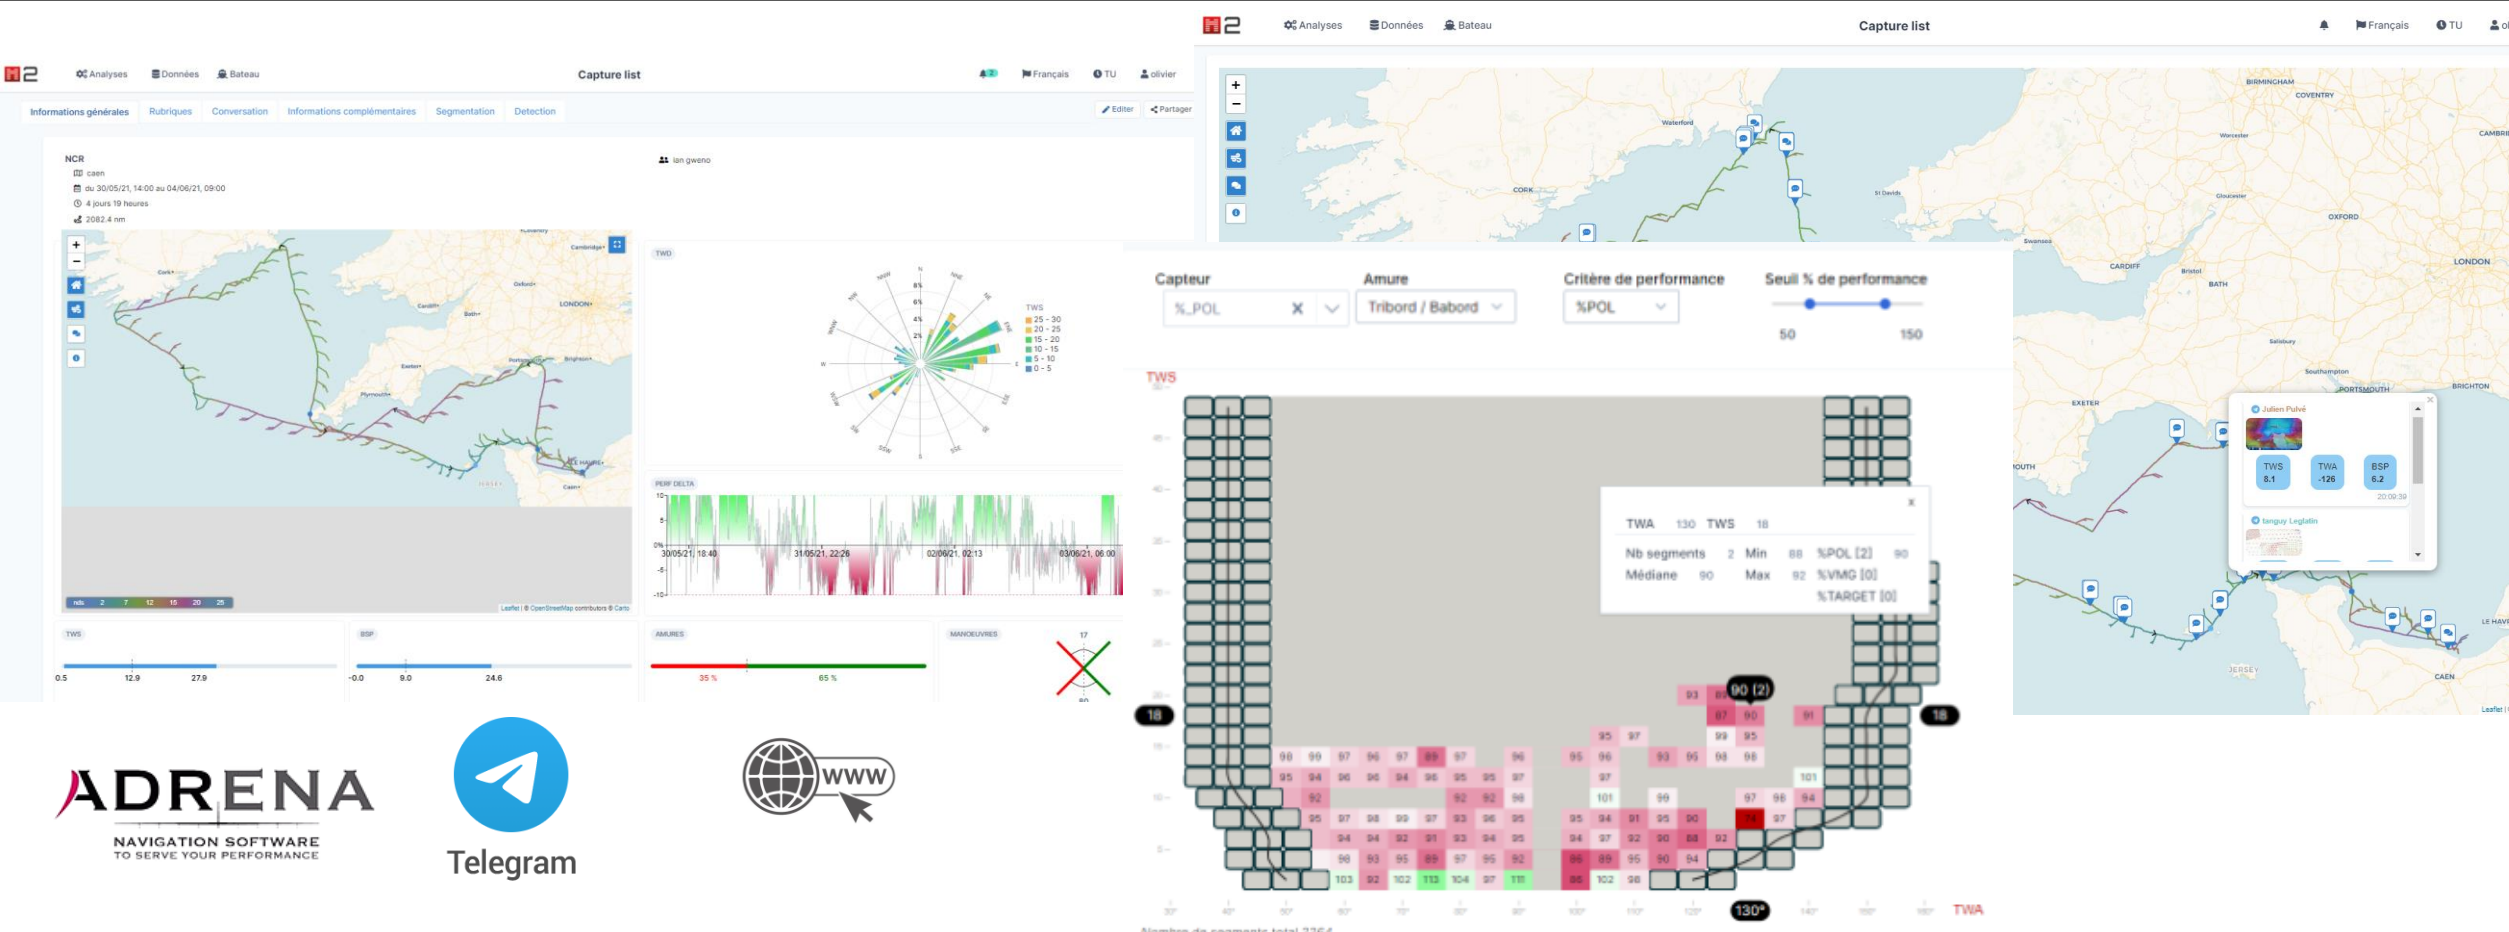

**AIM45**  
data conscience

# Offre Skipper La Solitaire 2021

La solution d'analyse stratégique et de performance  
accessible à chaque étape

# M2, c'est...

EN COURSE  
INÉDIT  
AU LARGE

- Un rapport de navigation automatique et accessible sur tous les supports Web
- Un débriefing disponible dès la ligne d'arrivée franchie issu de MES meilleurs experts
- L'import direct de plusieurs fichiers .trz d'Adrena
- 4 jours de mer analysés en moins de 30 sec